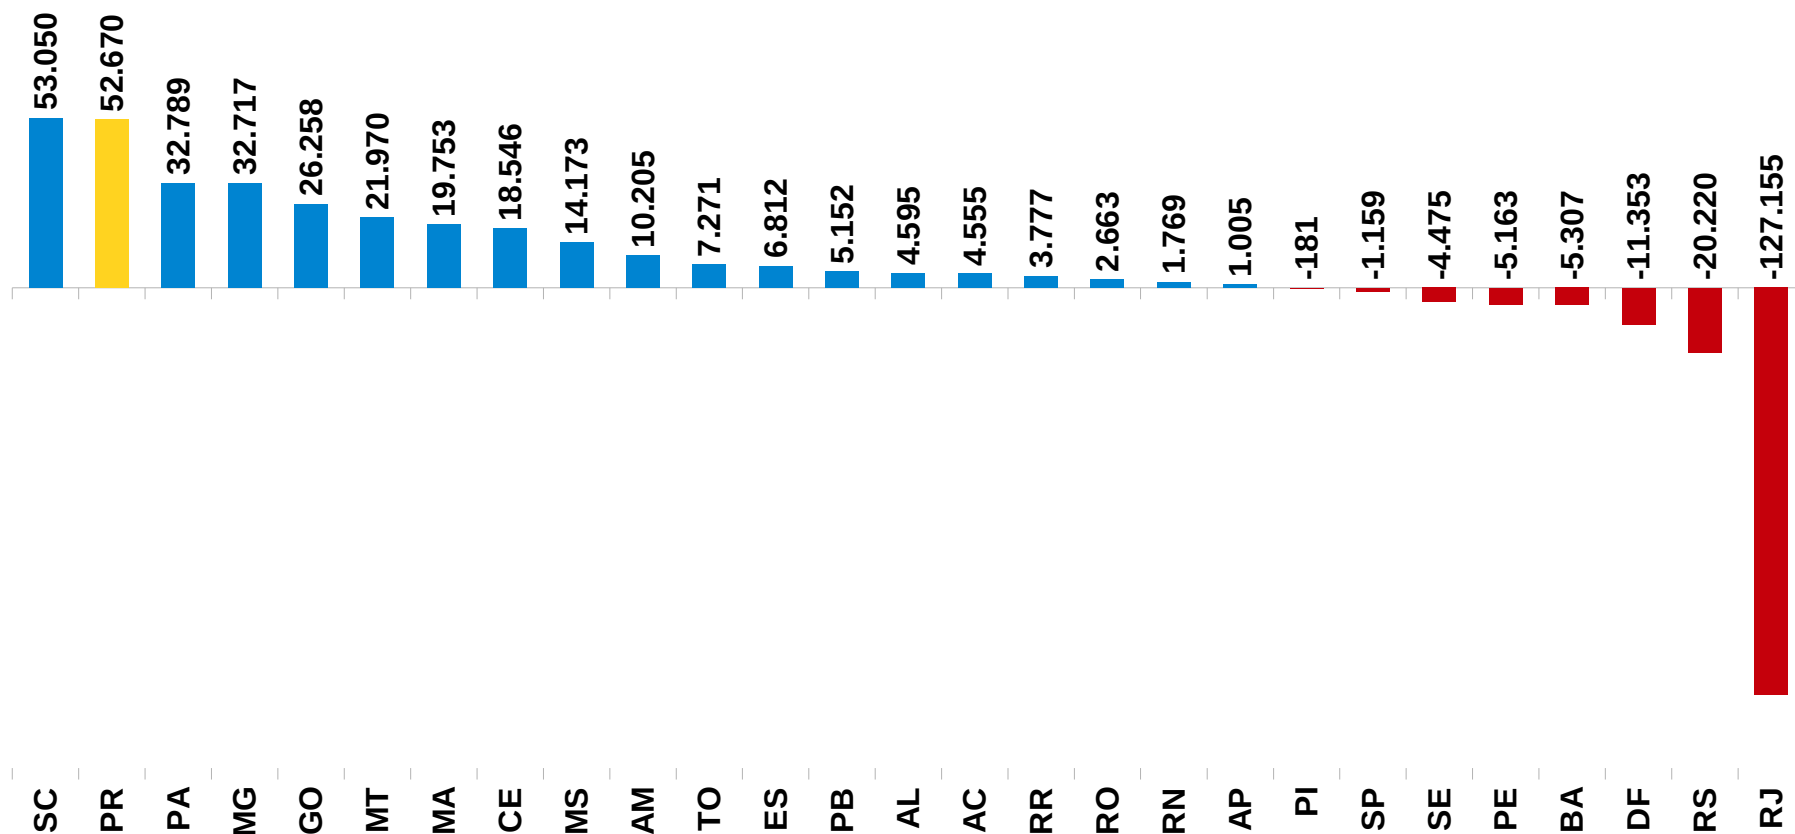

SECRETARIA DA JUSTIÇA,
FAMÍLIA E TRABALHO

**SEJUF - SECRETARIA DE ESTADO
DA JUSTIÇA, FAMÍLIA E
TRABALHO**

DEPARTAMENTO DO TRABALHO – DET
OBSERVATÓRIO DO TRABALHO

**BALANÇO DE EMPREGOS
FORMAIS, ACUMULADO DO
ANO – 2020
PNAD – 3º TRIMESTRE - 2020**

OBSERVATÓRIO DO TRABALHO

BALANÇO DE EMPREGOS FORMAIS

ACUMULADO DE JANEIRO A DEZEMBRO DE 2020

NÚMERO DE EMPREGOS GERADOS, SEGUNDO SALDO

UF'S – ACUMULADO (JAN-DEZ) - 2020

- Saldo do Paraná, 52.670 empregos gerados.
- Paraná se estabeleceu na 2ª colocação, no ranking das UF's, no acumulado de Janeiro a Dezembro de 2020.
- Paraná liderou o ranking nacional com 74 mil empregados pelas Agências do Trabalhador.

Fonte: MTE – CAGED

Elaboração: Observatório do Trabalho

NÚMERO DE EMPREGOS GERADOS, SEGUNDO SALDO DO RANKING DOS MUNICÍPIOS - PR – ACUMULADO (JAN-DEZ) - 2020

RANKING - EMPREGOS FORMAIS - ACUMULADO (JANEIRO-DEZEMBRO) / 2020		
Município - PR	Mês/Ano (Jan-Dez/2020) - Com Fora de Prazo	
	Saldo	Nº
PONTA GROSSA	5.626	1º
CURITIBA	2.928	2º
CASCABEL	2.558	3º
TOLEDO	2.361	4º
ORTIGUEIRA	2.183	5º
ARAPONGAS	1.794	6º
ROLÂNDIA	1.692	7º
MATELÂNDIA	1.635	8º
UMUARAMA	1.583	9º
SARANDI	1.191	10º

➤ Ponta Grossa, no acumulado do ano, foi o município que mais gerou emprego no estado com um saldo de 5.626 novos postos de trabalho.

➤ Revelando uma recuperação da capital neste período de crise, Curitiba se estabeleceu na 2ª colocação com 2.928 novos postos de trabalho.