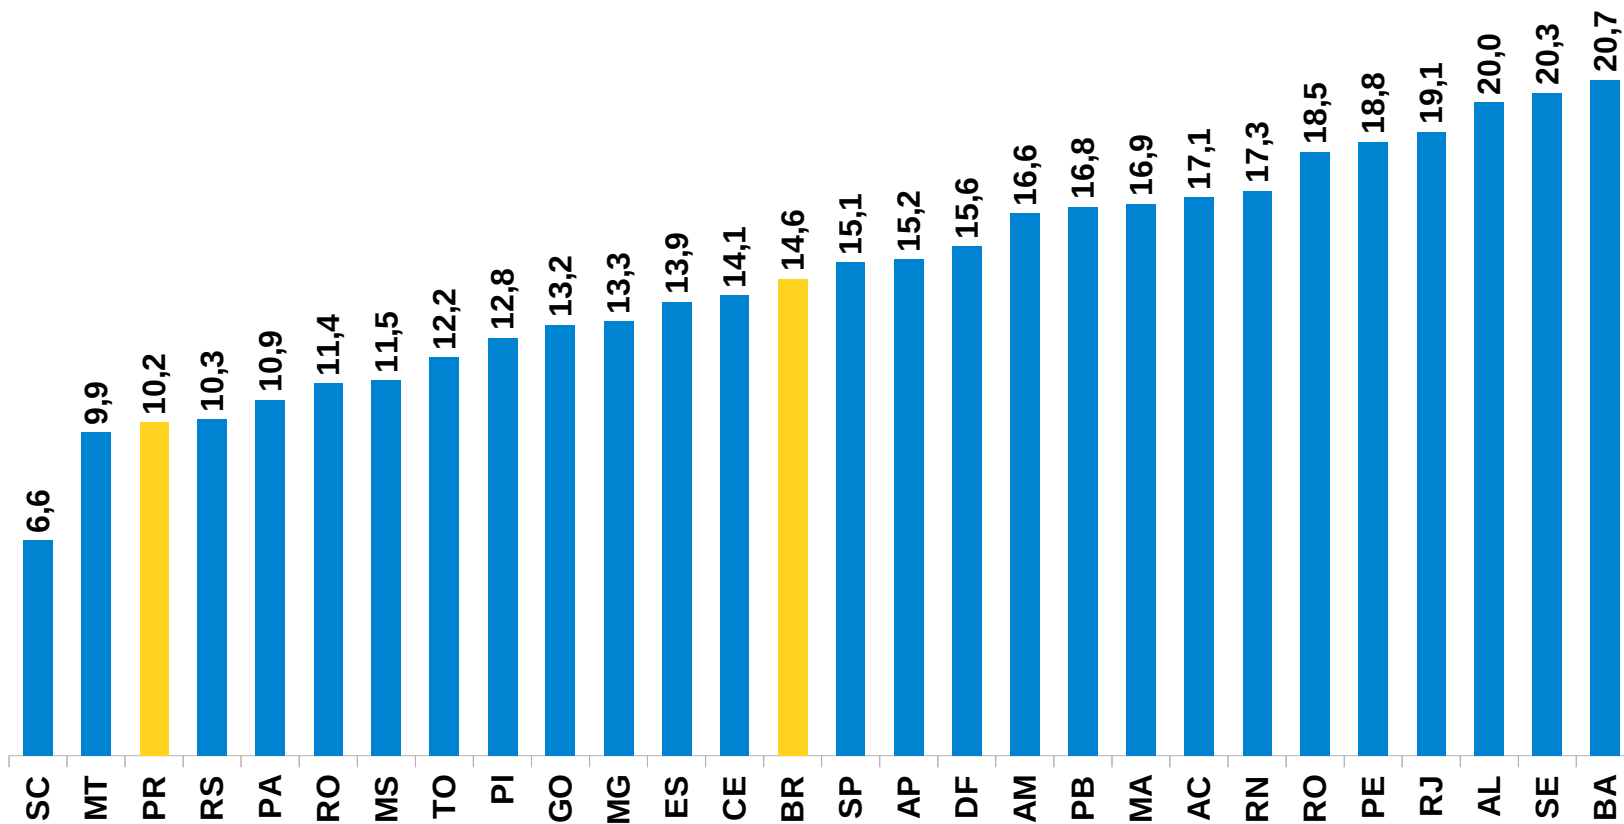

Fonte: MTE – CAGED

Elaboração: Observatório do Trabalho

NÚMERO DE EMPREGOS GERADOS, SEGUNDO SALDO DO RANKING DOS MUNICÍPIOS - PR – ACUMULADO (JAN-DEZ) - 2020

RANKING - EMPREGOS FORMAIS - ACUMULADO (JANEIRO-DEZEMBRO) / 2020		
Município - PR	Mês/Ano (Jan-Dez/2020) - Com Fora de Prazo	
	Saldo	Nº
PONTA GROSSA	5.626	1º
CURITIBA	2.928	2º
CASCABEL	2.558	3º
TOLEDO	2.361	4º
ORTIGUEIRA	2.183	5º
ARAPONGAS	1.794	6º
ROLÂNDIA	1.692	7º
MATELÂNDIA	1.635	8º
UMUARAMA	1.583	9º
SARANDI	1.191	10º

➤ Ponta Grossa, no acumulado do ano, foi o município que mais gerou emprego no estado com um saldo de 5.626 novos postos de trabalho.

➤ Revelando uma recuperação da capital neste período de crise, Curitiba se estabeleceu na 2ª colocação com 2.928 novos postos de trabalho.

3º TRIMESTRE - 2020

Fonte: PNAD – IBGE

Elaboração: Observatório do Trabalho

- Paraná apresentava a 3ª menor taxa de desocupação do país com um índice de 10,2%.
- Paraná apresentava uma quantidade de 5,136 milhões de pessoas ocupadas, no terceiro trimestre de 2020.
- O Paraná possuía uma quantidade de 120 mil pessoas desalentadas, no 3º trimestre de 2020